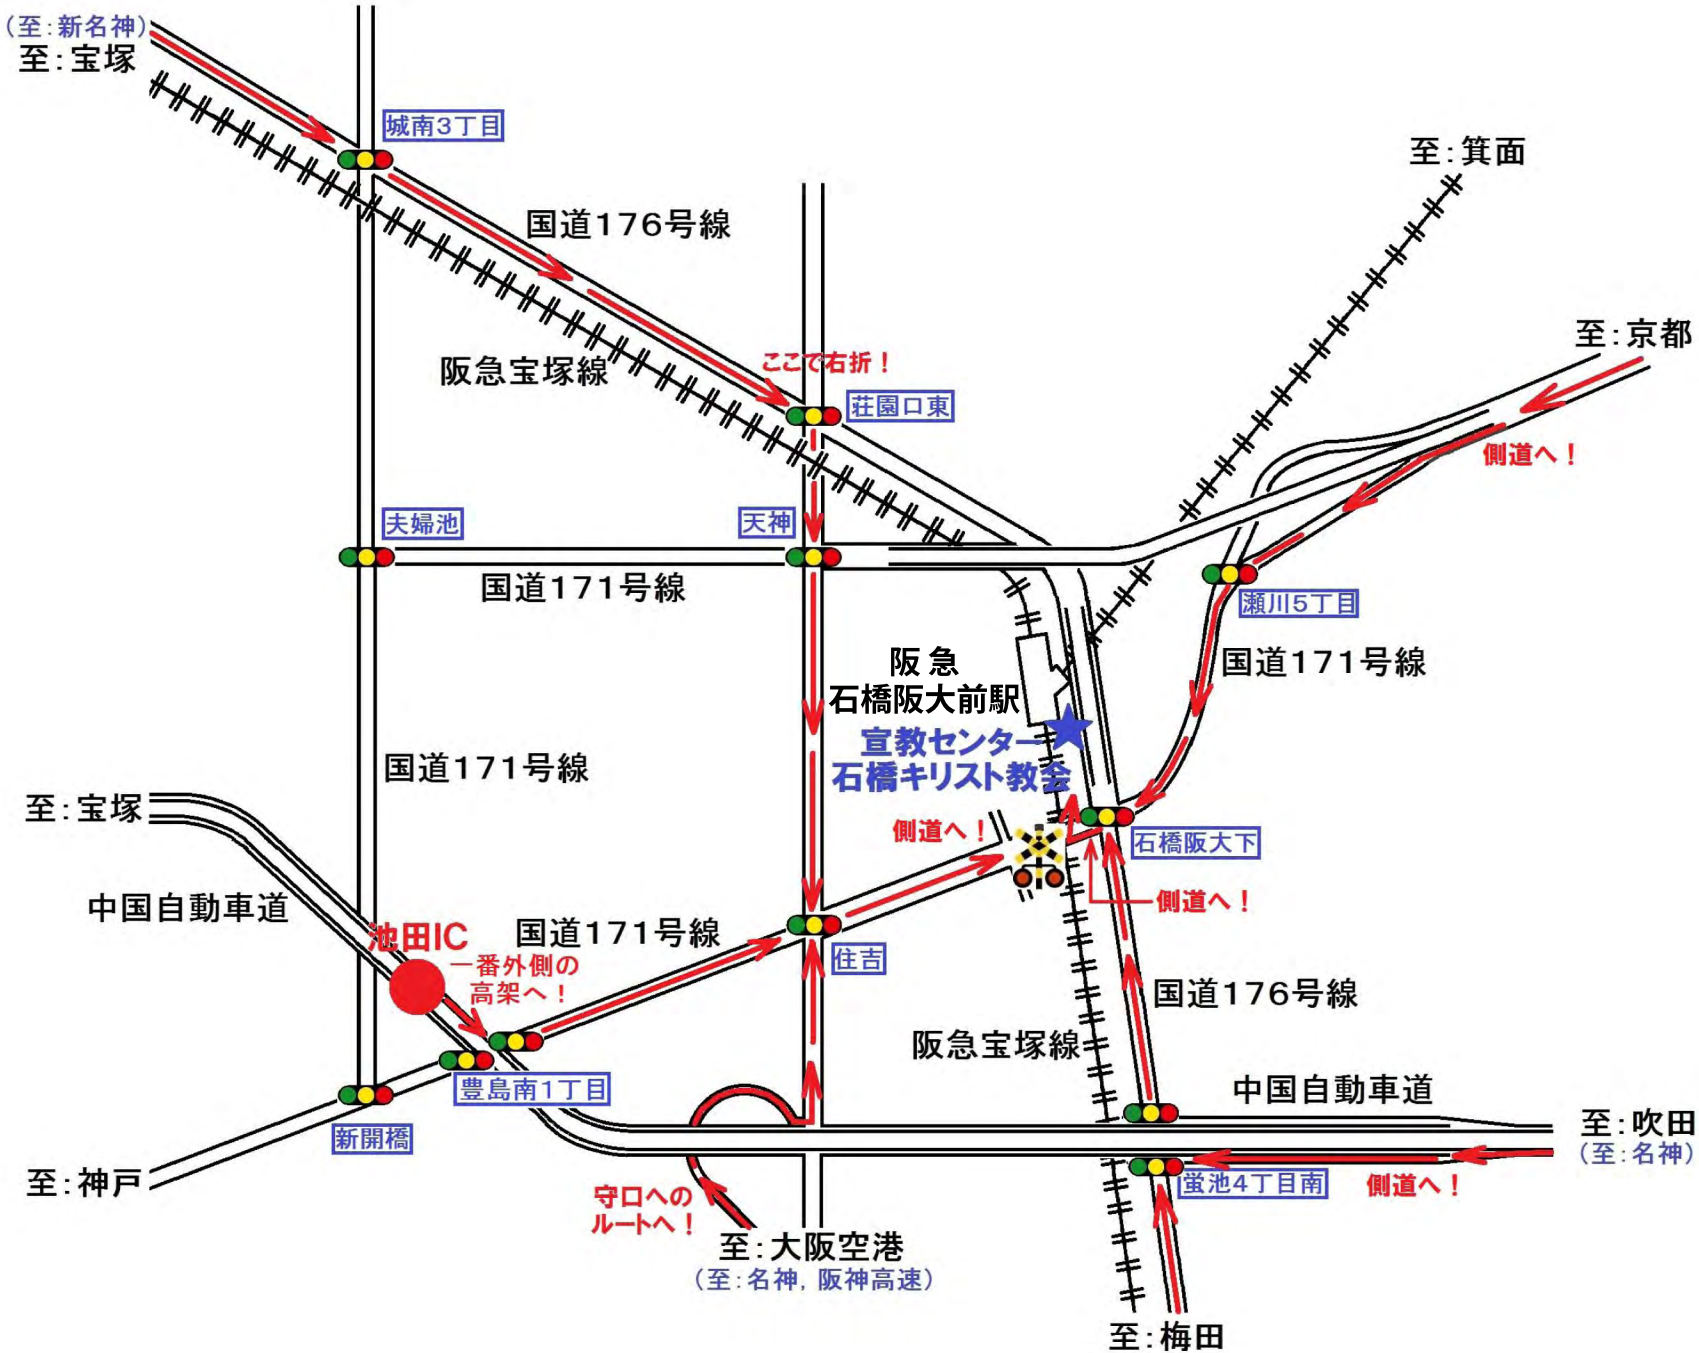

MB宣教センター&石橋キリスト教会経路図(広域,カラー)

MB宣教センター&石橋キリスト教会経路図(狭域,カラー)